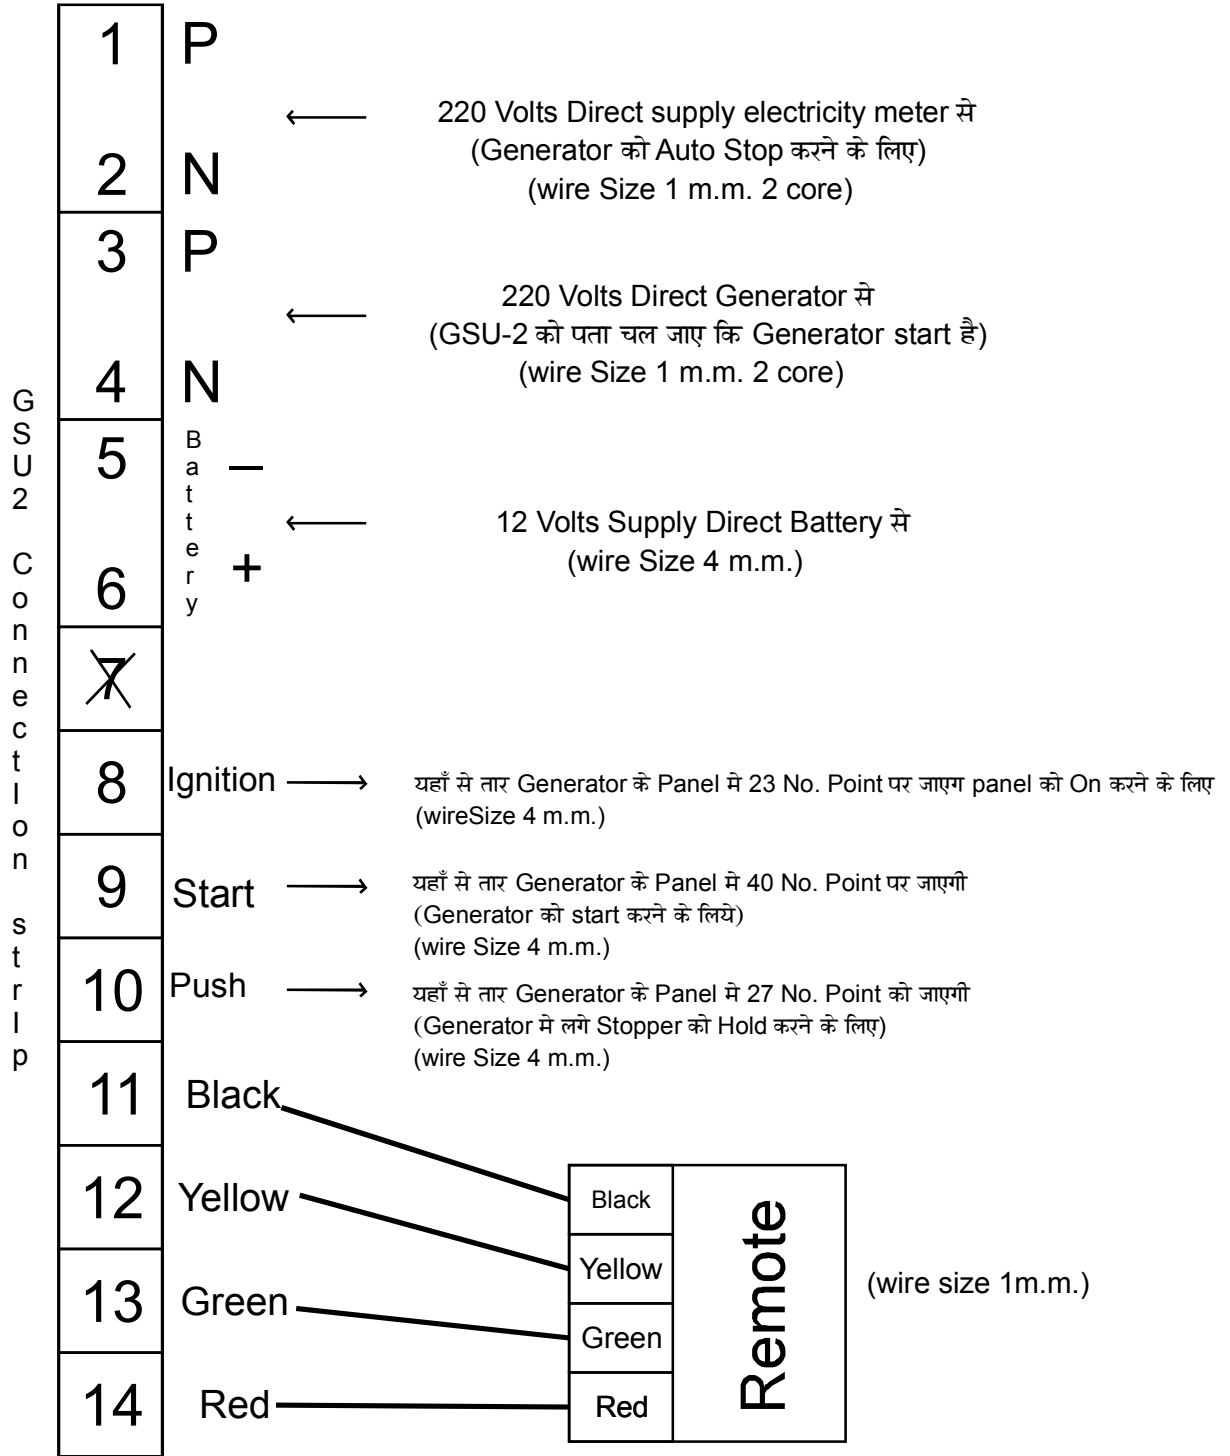

Item Code: GSU-2 (For Cummins)

चाबी ओर Push वाले Generator के connection इस प्रकार है

Functions

Remote Start – Remote Stop
Remote Start – Auto Stop
Auto Start – Auto Stop

Note: यह Unit लगाने से आपके Generator की कोई भी Safety Bypass नहीं होगी ।